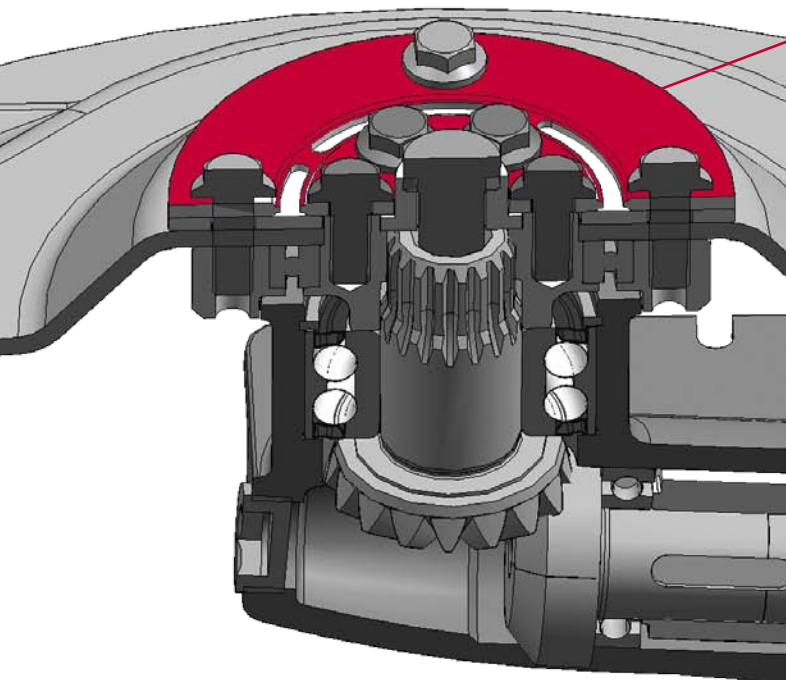

Uus **driveGUARD**, tiptasemel ülekoormuse kaitse süsteem FELLA-lt on just selliste kahjustuste vältimiseks!

driveGUARD kaitseb Teie niidukit:
lihtne, geniaalne ja odav!

PARIM KAITSE

Niiduki ketta kokkupuutel võõrkehaga murdub **driveGUARD** ettenähtud murdepunktidest. See katkestab ülekande ja ketas saab pöörelda vabalt. Jõud mis vigastaksid masinat ilma kaitse süsteemita **driveGUARD** ei löhu niiduki ülekannet ja purunemisi ei teki. Samal ajal jääb niiduki ketas kindlalt ühendatuks latiga sisemist ja välimist flantsi ühendava laagri abil. Seega on välistatud ka ketta kadumine.

INTELLIGENTNE PAIGUTUS

Paigutades **driveGUARD** kaitse süsteemi niiduki latile, välditakse reduktorite ja lati vigastusi, vähendatakse aega remondile, ning hoitakse ära lati õli saastumine.

SOODSAIM LAHENDUS