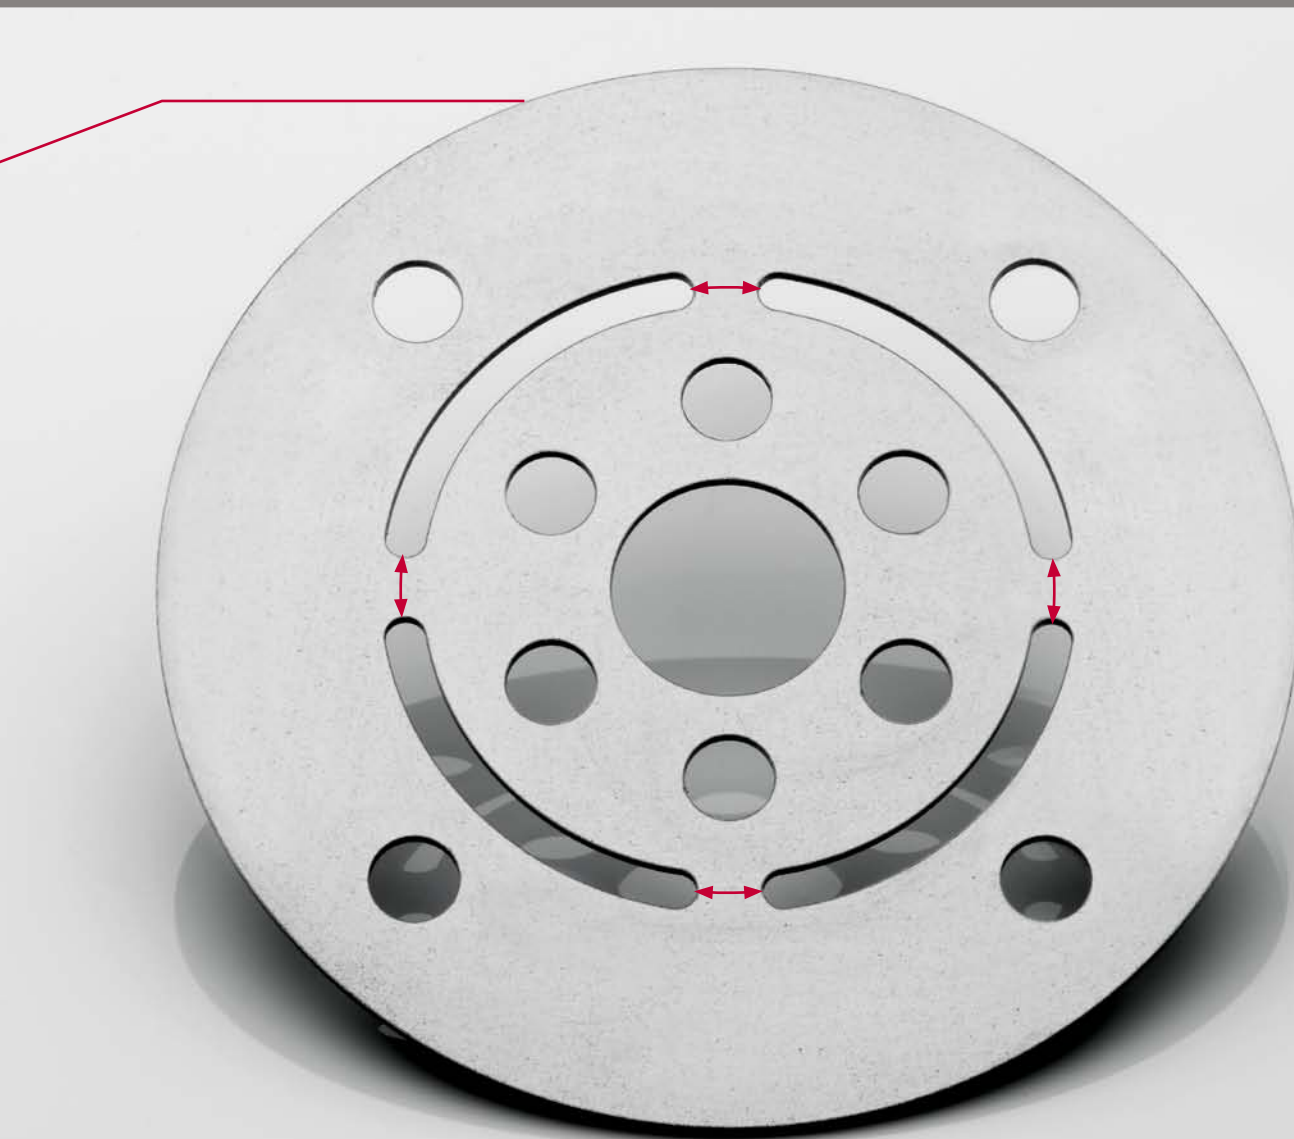

*drive*GUARD

*Innovatiivne ülekoormuse kaitse
süsteem Teie niidukile*

fella.eu

*Harvesting
Energy!*

driveGUARD

Innovatiivne ülekoormuse kaitse süsteem Teie niidukile

Iga põllumees teab oma kogemustest, et võõrkehad mis satuvad niidukisse võivad tekitada tõsiseid kahjustusi niidukile.

Uus **driveGUARD**, tiptasemel ülekoormuse kaitse süsteem FELLA-lt on just selliste kahjustuste vältimiseks!

driveGUARD kaitseb Teie niidukit:
lihtne, geniaalne ja odav!

PARIM KAITSE

Niiduki ketta kokkupuutel võõrkehaga murdub **driveGUARD** ettenähtud murdepunktidest. See katkestab ülekande ja ketas saab pöörelda vabalt. Jõud mis vigastaksid masinat ilma kaitse süsteemita **driveGUARD** ei löhu niiduki ülekannet ja purunemisi ei teki. Samal ajal jääb niiduki ketas kindlalt ühendatuks latiga sisemist ja välimist flantsi ühendava laagri abil. Seega on välistatud ka ketta kadumine.

INTELLIGENTNE PAIGUTUS

Paigutades **driveGUARD** kaitse süsteemi niiduki latile, välditakse reduktorite ja lati vigastusi, vähendatakse aega remondile, ning hoitakse ära lati õli saastumine.

SOODSAIM LAHENDUS