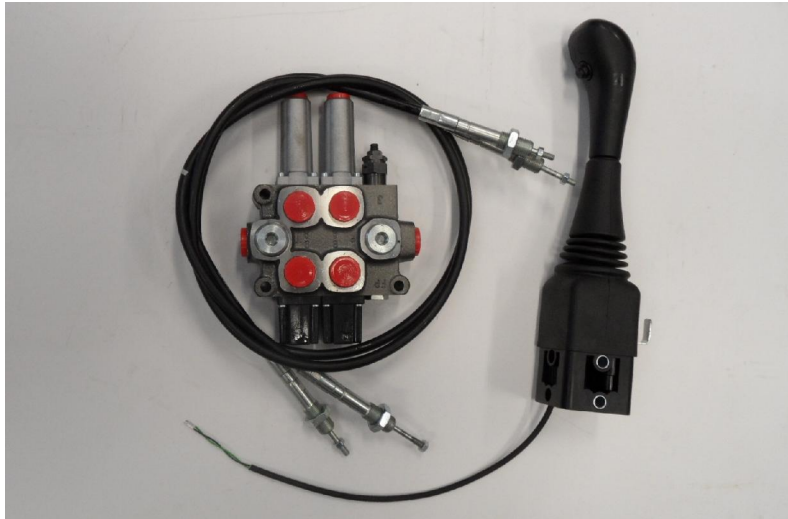

Jagaja komplekt koos joysticku ja trossidega

Hind: 289 € + km

Sobib erinevatele laaduritele, saab kasutada ka esirippsüsteemi, lumesaha juhtimiseks või lihtsalt lisa hüdro väljavõtetena. Jagaja ühendused 1/2". Joystickul kolmanda funktsiooni lüliti.

6 otsaga 3 suunaline elektromagnet klapp

Hind: 120 € + km

Kasutatakse frontaallaaduritel ja esirippsüsteemidel lisa hüdro väljavõtte saamiseks või lihtsalt hüdro väljavõtte jagamiseks. Vooluhulk 60 l/min. Ühendused 1/2".